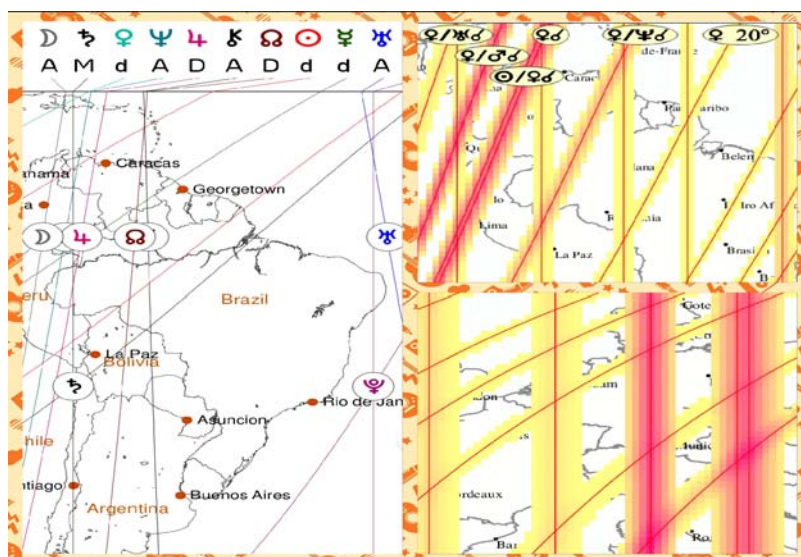

@ Estudio de tu estado físico y de salud para prevenir y mejorar. Orientación financiera y profesional. Múltiples técnicas pronósticas incluyendo direcciones primarias, progresiones secundarias, profecciones, tránsitos y edad armónica. Gráficos, informes y mapas adjuntos.  
@ Rectificación de tu Carta Natal en caso de ser necesaria o datos de nacimiento inciertos.

### Este Pack además incluye:

@ La interpretación de tu Carta Natal progresada en el tiempo junto con la Revolución Solar para tu actual y próximo cumpleaños, lo que te permitirá sacar el máximo partido posible a tu actual momento presente, y las circunstancias por las que estás atravesando.  
@ Incluye, además, para hacerlo materialmente posible, la Astro\*Carto\*Grafía de tu actual ubicación para determinar con la mayor precisión posible usando técnicas dinámicas todos los lugares y los momentos idóneos y más aconsejables para tu mejor rendimiento laboral, desarrollar tus relaciones personales y todo aquello que en estos momentos sientes que más te inquieta y destaque en tus objetivos tanto a corto, como a medio y a largo plazo.